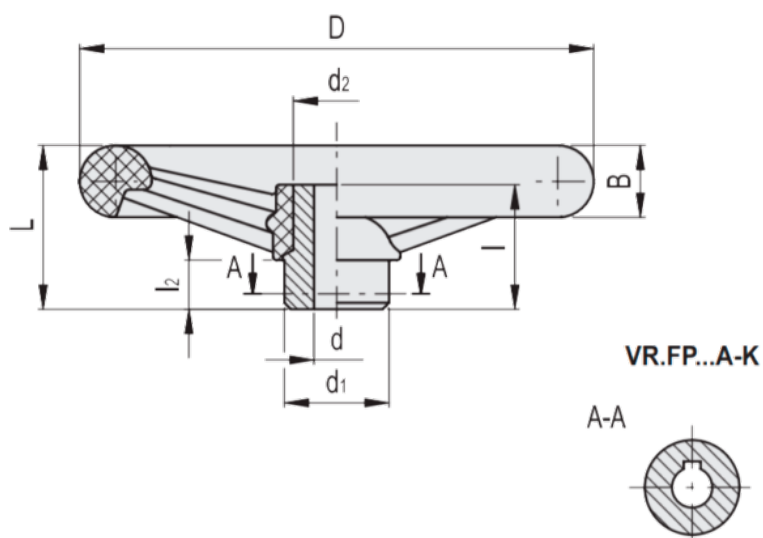

Varenummer: 23017761120K
 Beskrivelse: E+G Håndhjul
 VR.200 FP-A20-K

Mål

VR.FP-A

B	= 26	l	= 43
b	= 6	L	= 57
C (N*m)	= 300	L (J)	= 16
D	= 198	l2	= 15
d1	= 40	t	= 22.8
d2	= 30.5		
d'''	=		
d''''	=		